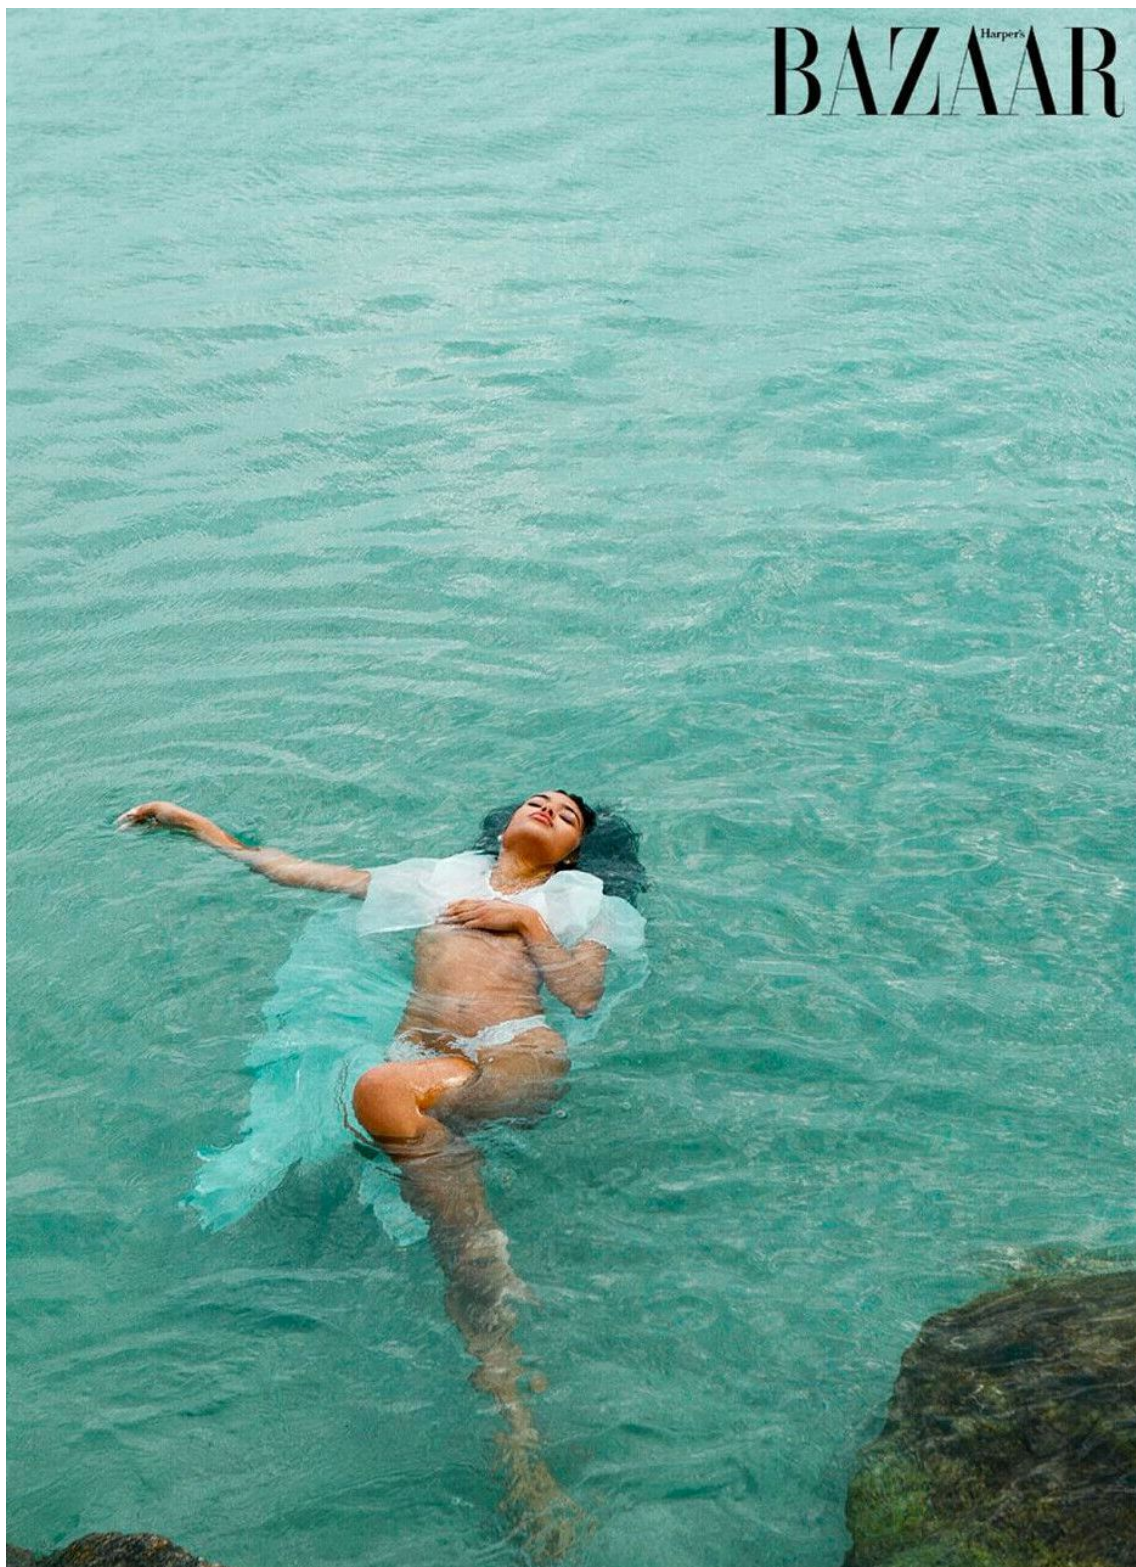

YARELIS OLIVERAS

height 175 cm · bust 82 cm · cup B · waist 63 cm · hips 90 cm · dress 36

shoes size 38.5 · hair dark brown · eyes brown

YARELIS OLIVERAS

height 175 cm · bust 82 cm · cup B · waist 63 cm · hips 90 cm · dress 36